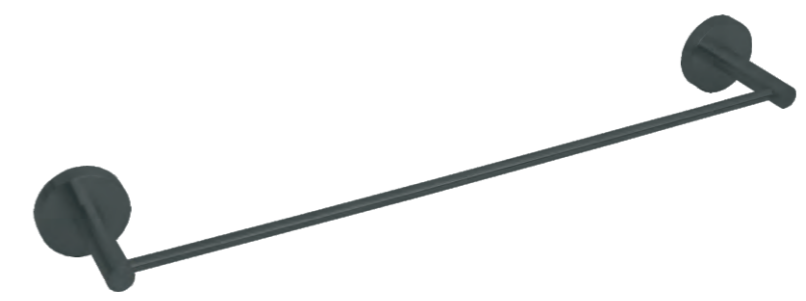

毛巾架

TOWEL BAR

TB011

铨涛金属制品

QUANTA METAL