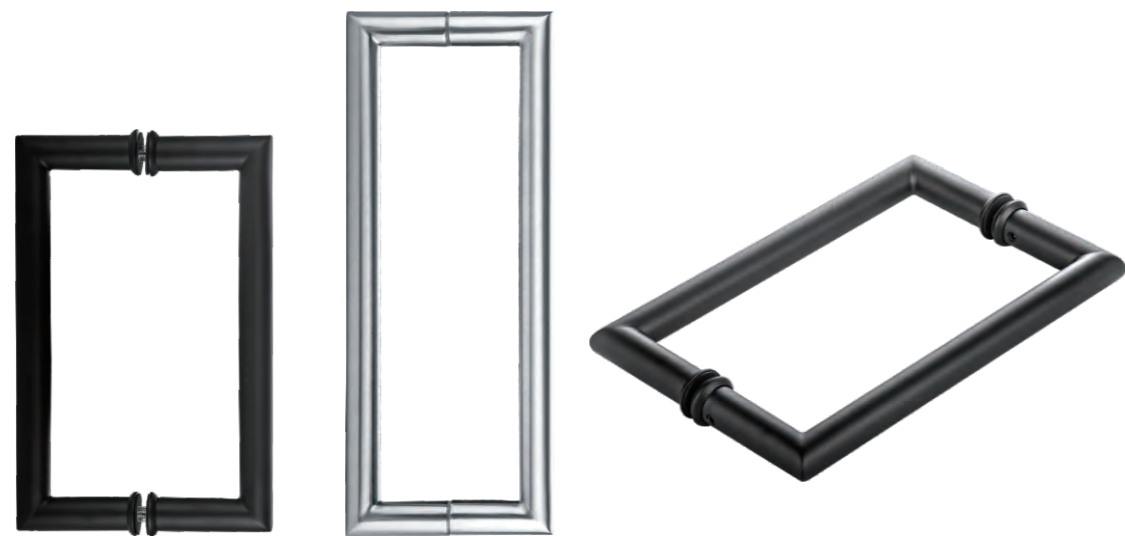

浴室门 / 大门拉手

PULL HANDLE

PH003A